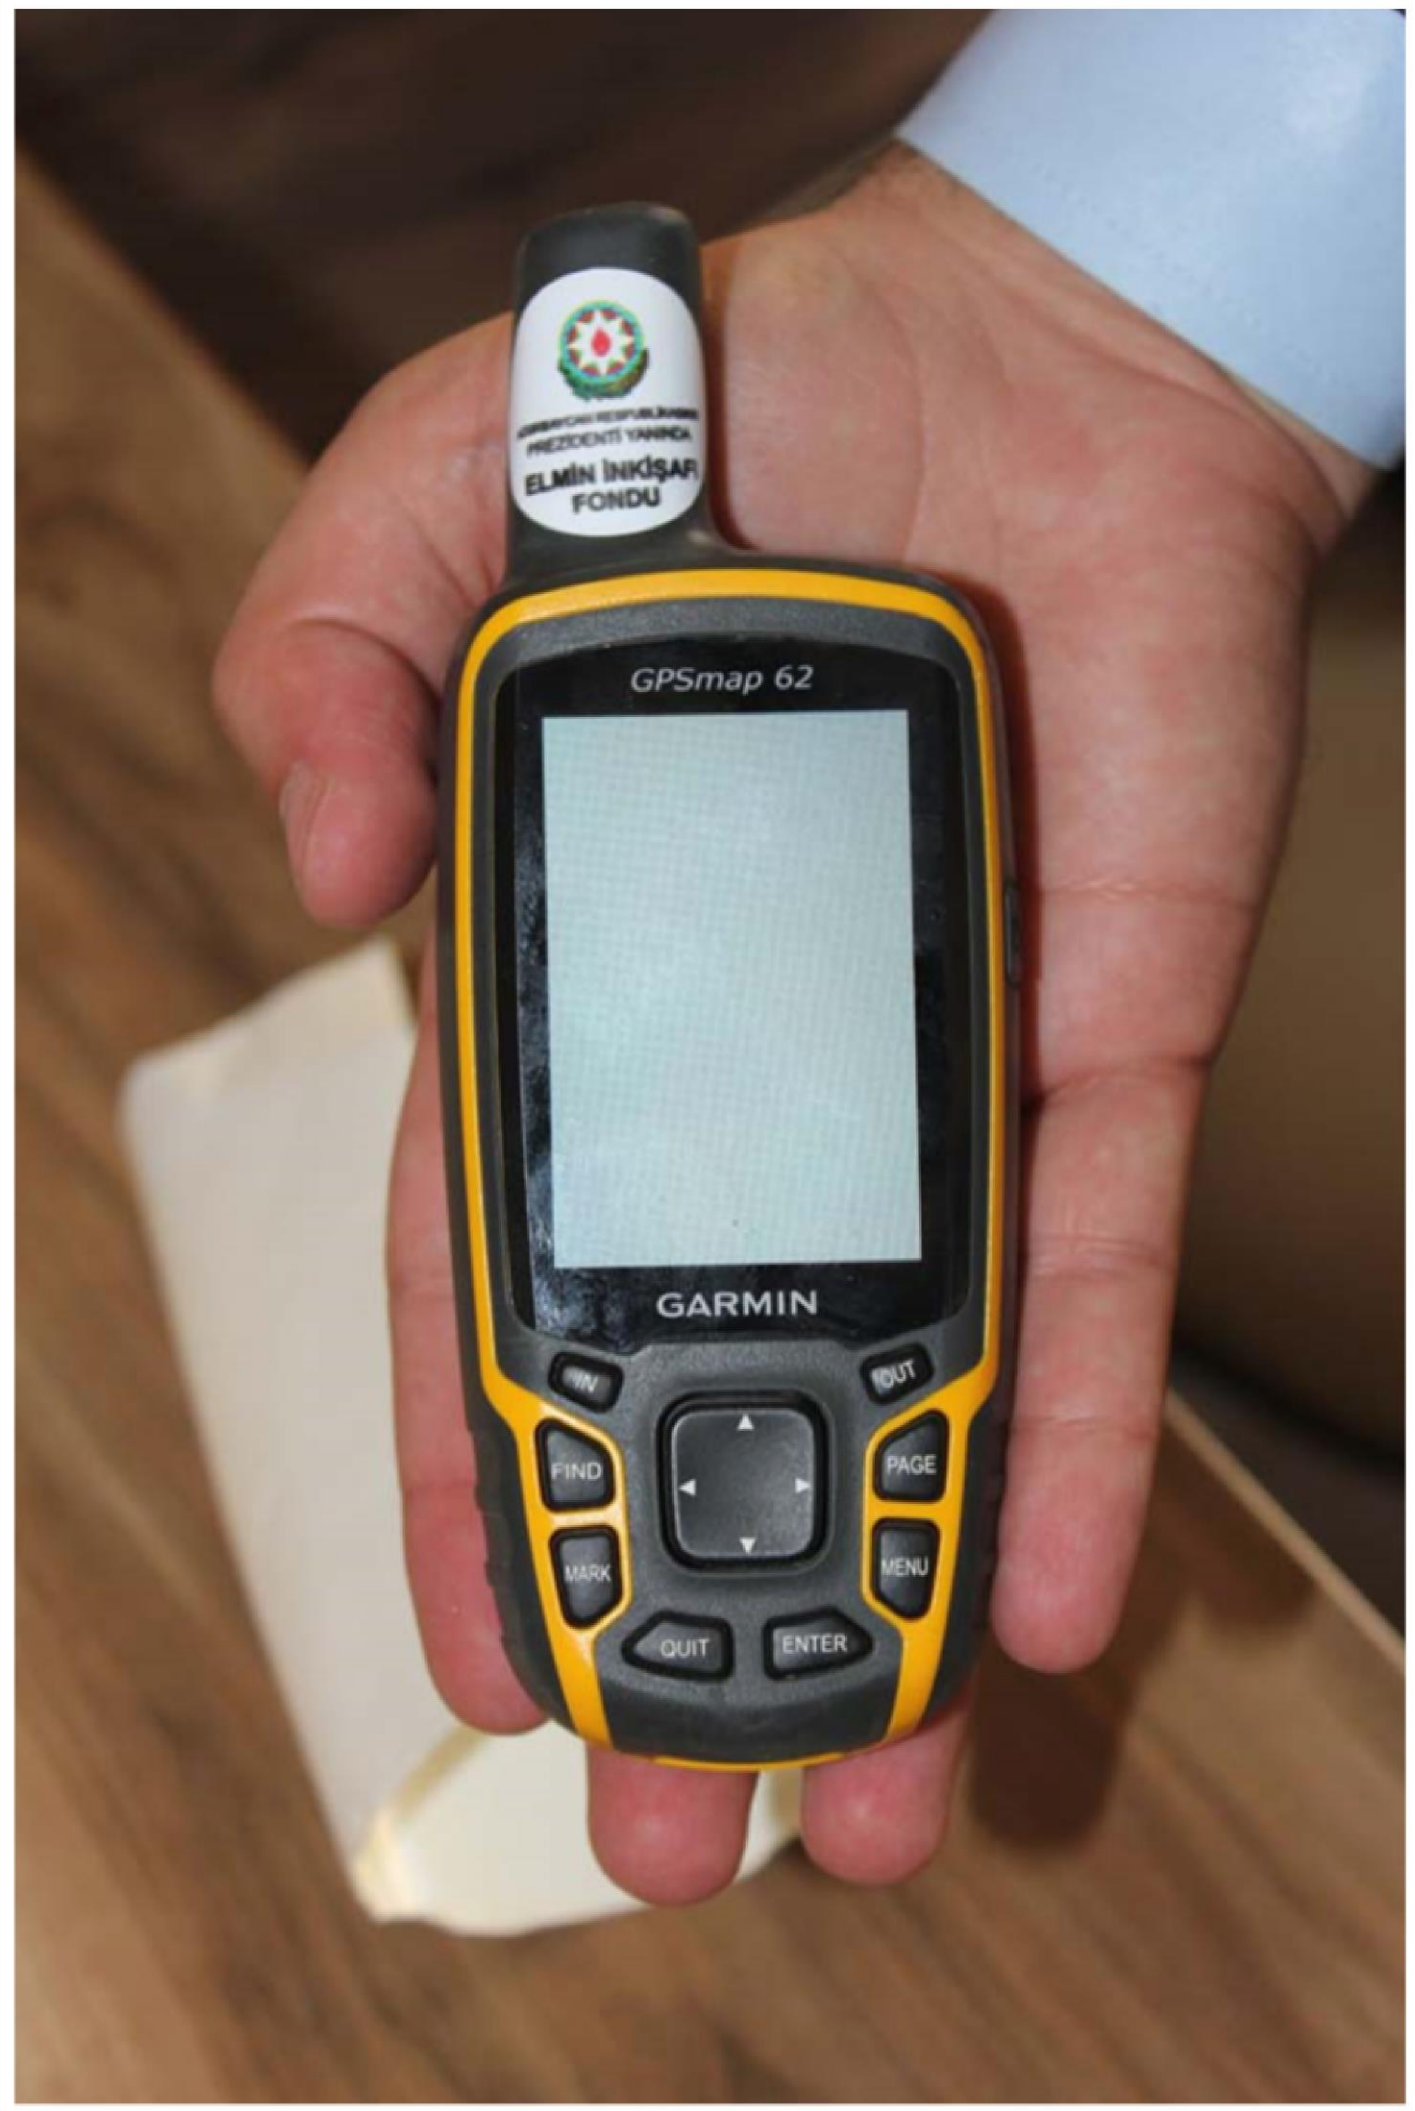

**Balkon təmizləmə masası.** Masa arxeoloji tekstil və kağız üzərində olan tarixi sənədləri və qrafik əsərləri bərpa etməyə geniş imkanlar yaradır.

AZERBAIJAN REPUBLICAN  
PRESIDENT'S YANINCA  
ELMIN INKISAR  
FONDU

GPSmap 62

GARMIN

IN  
OUT  
FIND  
PAGE  
MARK  
MENU  
QUIT  
ENTER

  
AZERBAIJAN REPUBLICAN  
PREZİDENTİ YANINDA  
**ELMIN İNKİŞAFI FONDU**  
MINISTRY DEVELOPMENT FOUNDATION  
under the Patronage of the President of Azerbaijan  
MİLLİ TƏLİMİN SƏMİYYƏTİ  
for Transparency and Accountability Party/State